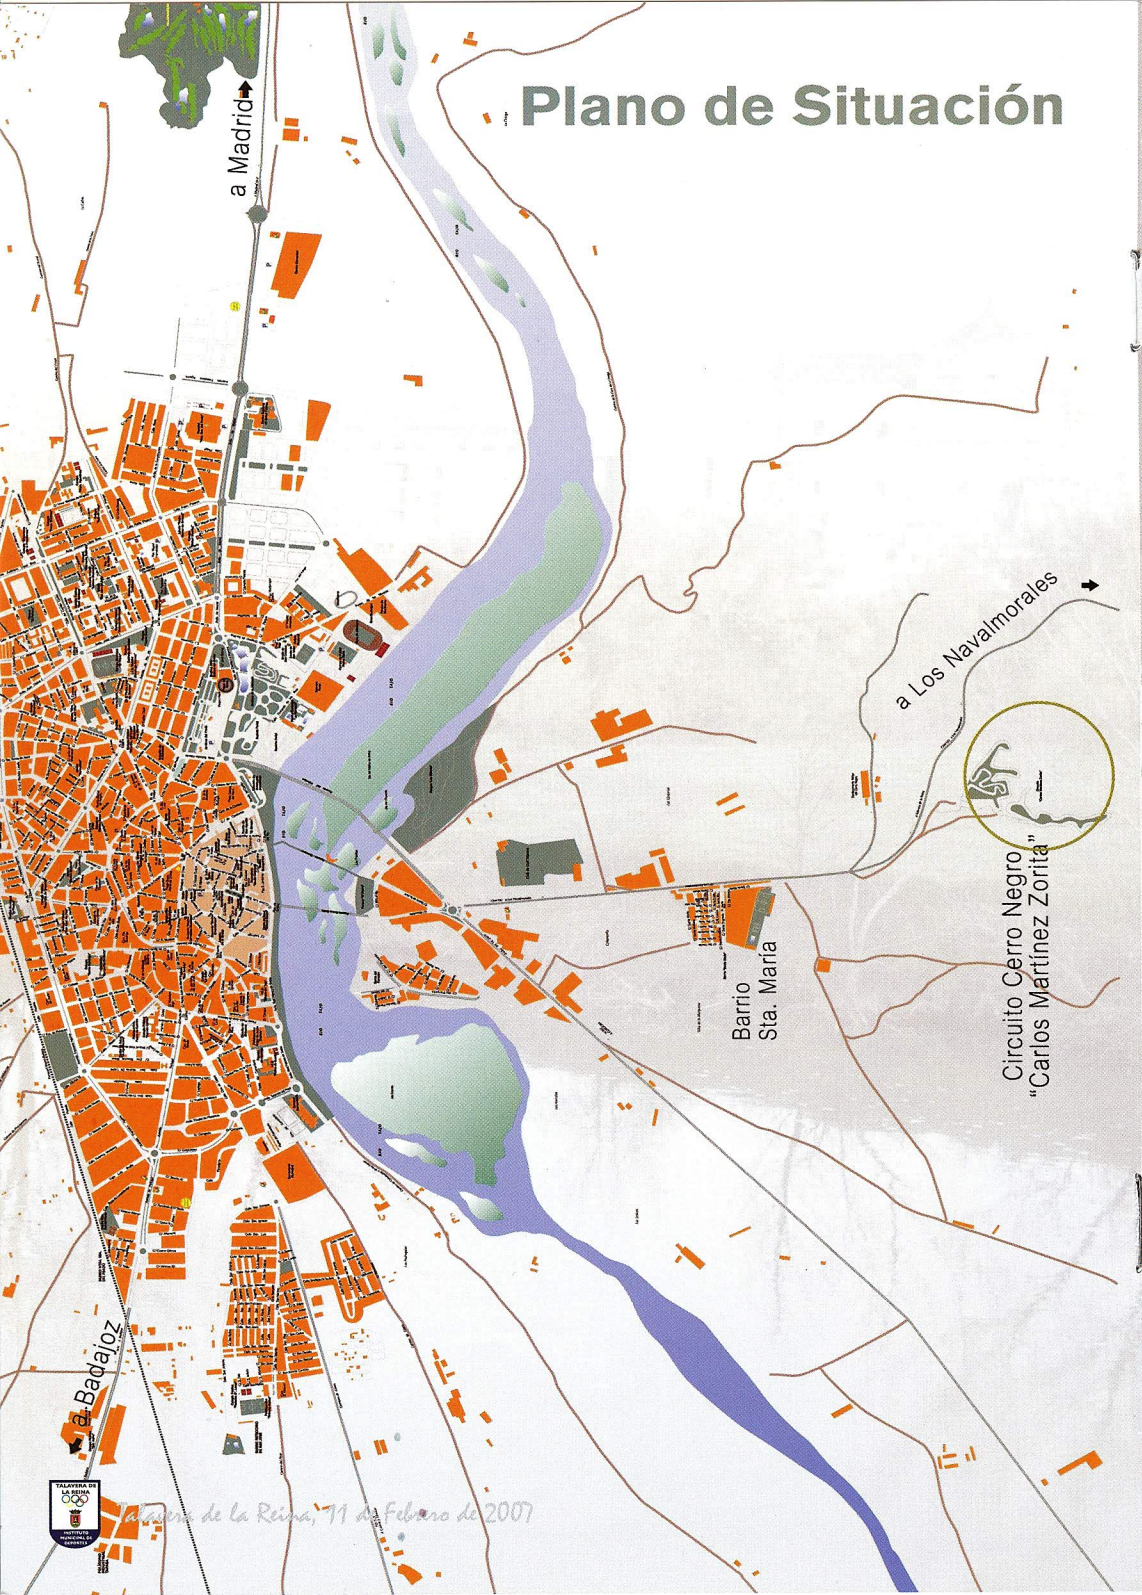

# Plano de Situación

a Badajoz

a Madrid

a Los Navalmorales

Barrio Sta. María

Circuito Cerro Negro "Carlos Martínez Zorita"

TALAYOTA DE LA REINA, 11 de Febrero de 2007